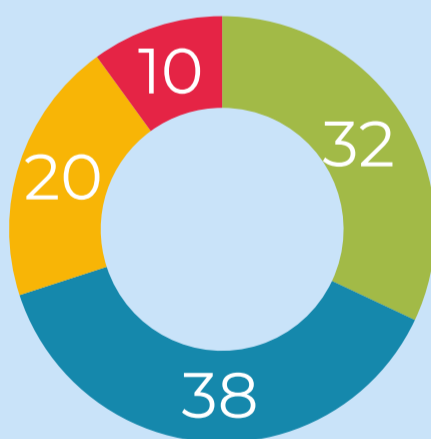

мальчики

девочки

село

город

29 лет

средний
возраст
матери

по очередности рождения, %

первые

вторые

третьи

четвертые и
последующие

1.346

всего по области

суммарный коэффициент рождаемости
(2021 г., число родившихся детей в расчете
на 1 женщину)

1.314

город