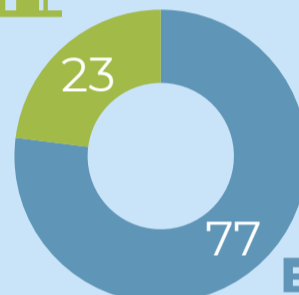

Главное о детях

115.6

тыс. чел.

численность
на 1 января 2022 г.

в возрасте, тыс. чел.

4 585

родилось
в 2021 г.

родившиеся, %

мальчики

девочки

село

город

29 лет

средний
возраст
матери

по очередности рождения, %

первые