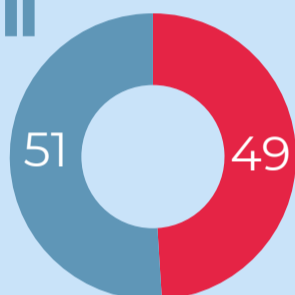

Главное о детях

115.6

тыс. чел.

численность
на 1 января 2022 г.

в возрасте, тыс. чел.

4 585

родилось
в 2021 г.

родившиеся, %

мальчики

девочки

село

город

29 лет

средний
возраст
матери

по очередности рождения, %

первые

вторые

третьи

четвертые и
последующие

1.346

всего по области

суммарный коэффициент рождаемости
(2021 г., число родившихся детей в расчете
на 1 женщину)

1.314

город