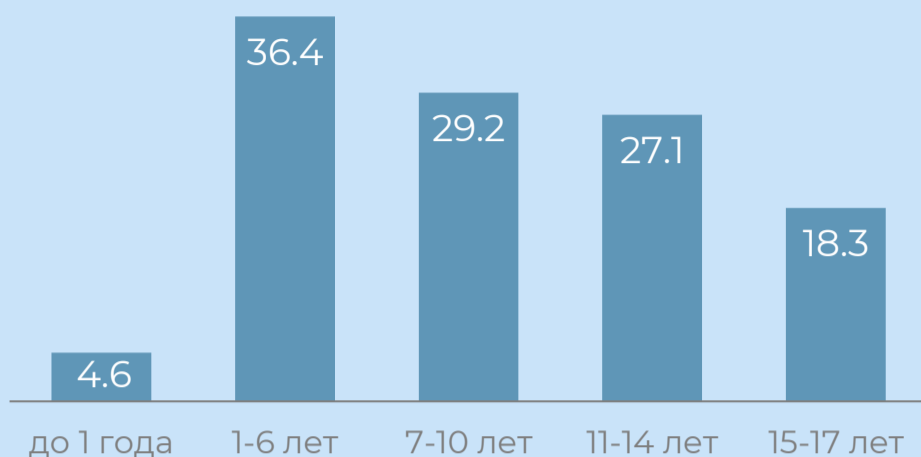

Главное о детях

115.6

тыс. чел.

численность
на 1 января 2022 г.

в возрасте, тыс. чел.

4 585

родилось
в 2021 г.

родившиеся, %

мальчики

девочки

село

город

29 лет

средний
возраст
матери

по очередности рождения, %

первые

вторые

третьи

четвертые и
последующие

1.346

всего по области

суммарный коэффициент рождаемости
(2021 г., число родившихся детей в расчете
на 1 женщину)

1.314

город